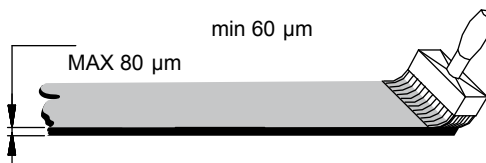

SUPERCLACK

fapim[®]

Life in evolution

ULFE - Rev.00

IT **ATTENZIONE**
L'articolo contenuto in questa confezione è già stato ed è pretrattato e pronto per la verniciatura. Aprire il sacchetto solo al momento della verniciatura. Manipolare con cura evitando il contatto diretto con le mani (usare guanti di cotone)